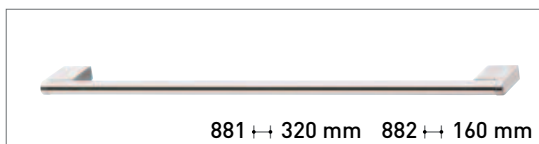

881 ↔ 320 mm 882 ↔ 160 mm

881/882 Poignée-barre**

↔ 128 mm

↔ 160 mm

↔ 160 mm